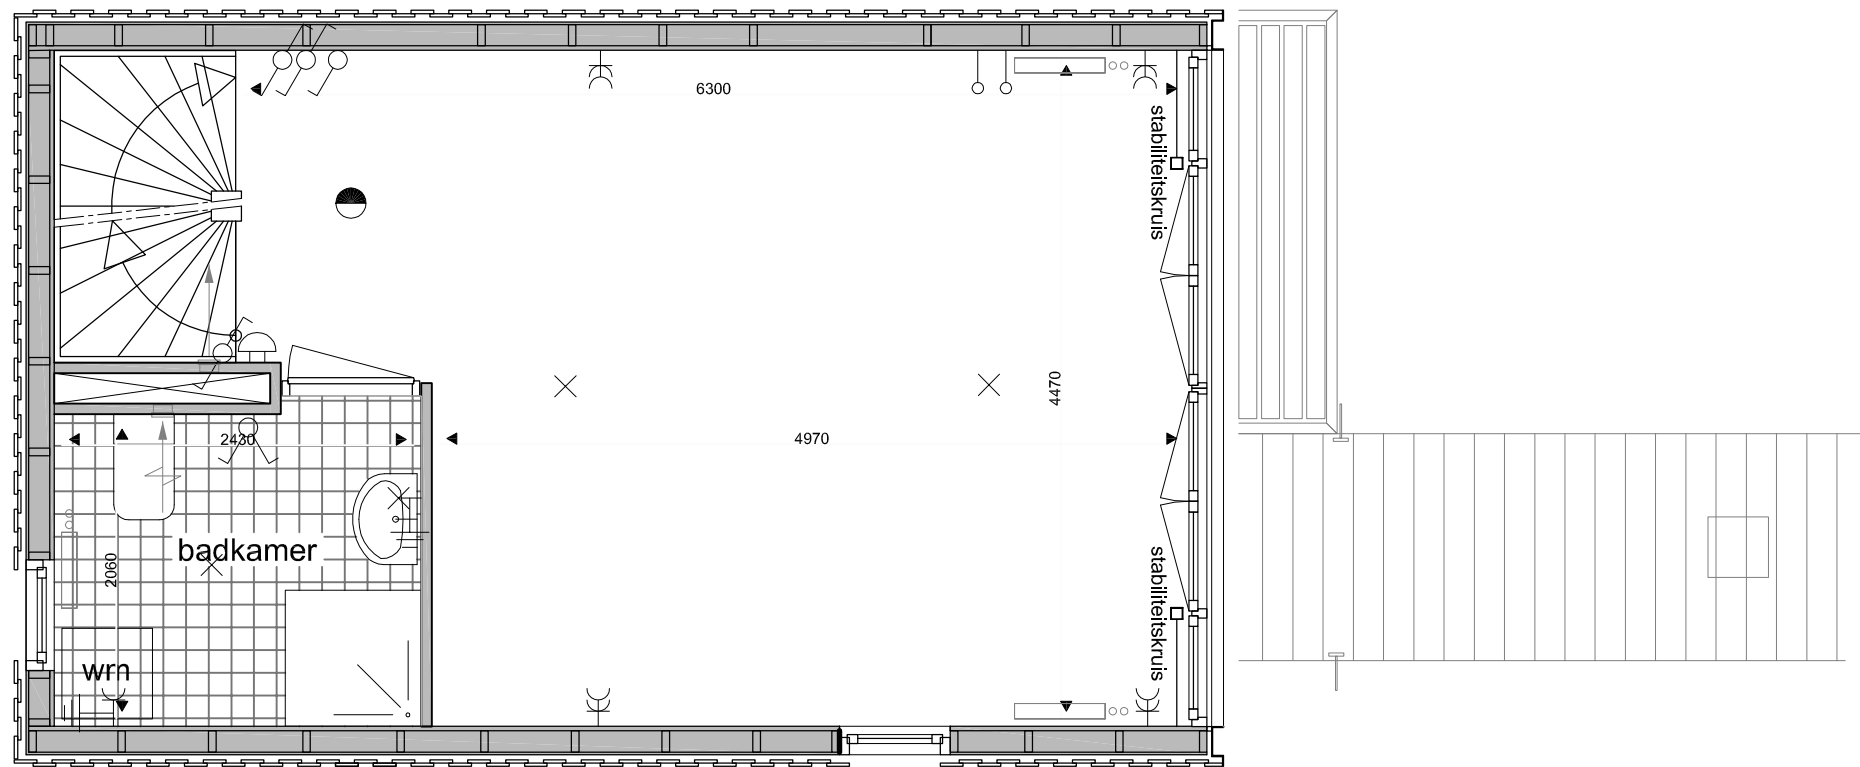

bouwnummer 13  
plattegrond begane grond Lighthouse

bovenkant dijk 2270+ NAP

bouwnummer 13  
plattegrond 1e verdieping Lighthouse

bovenkant dijk 2270+ NAP

bouwnummer 13  
plattegrond 2e verdieping Lighthouse