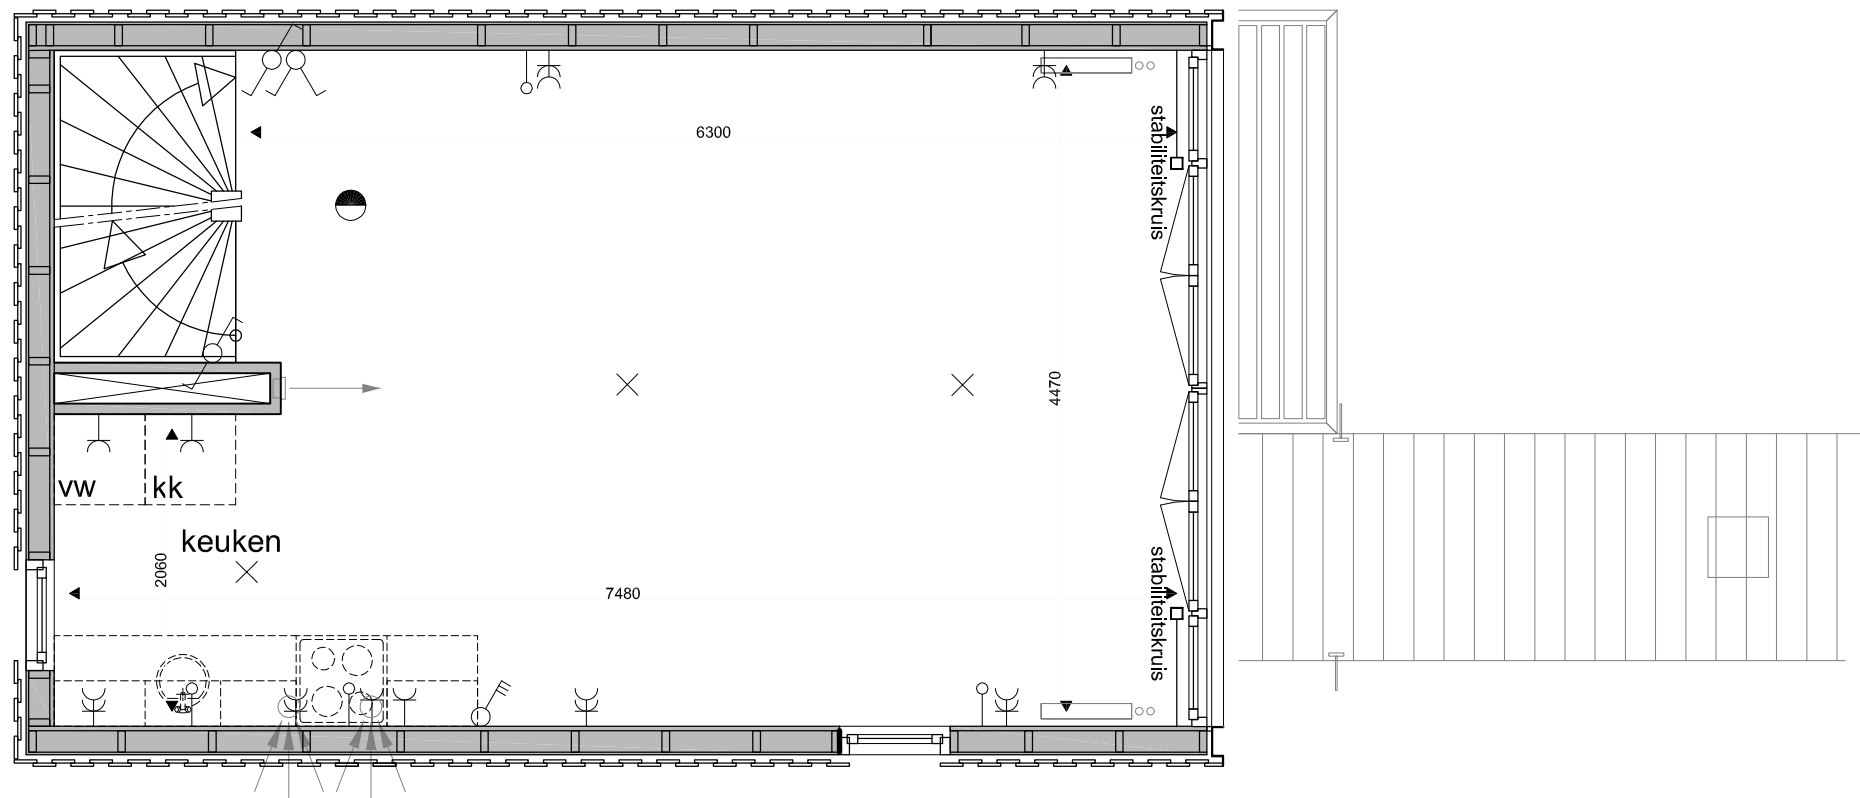

bouwnummer 13  
plattegrond begane grond Lighthouse

bovenkant dijk 2270+ NAP

bouwnummer 13  
plattegrond 1e verdieping Lighthouse

bovenkant dijk 2270+ NAP

bouwnummer 13  
plattegrond 2e verdieping Lighthouse