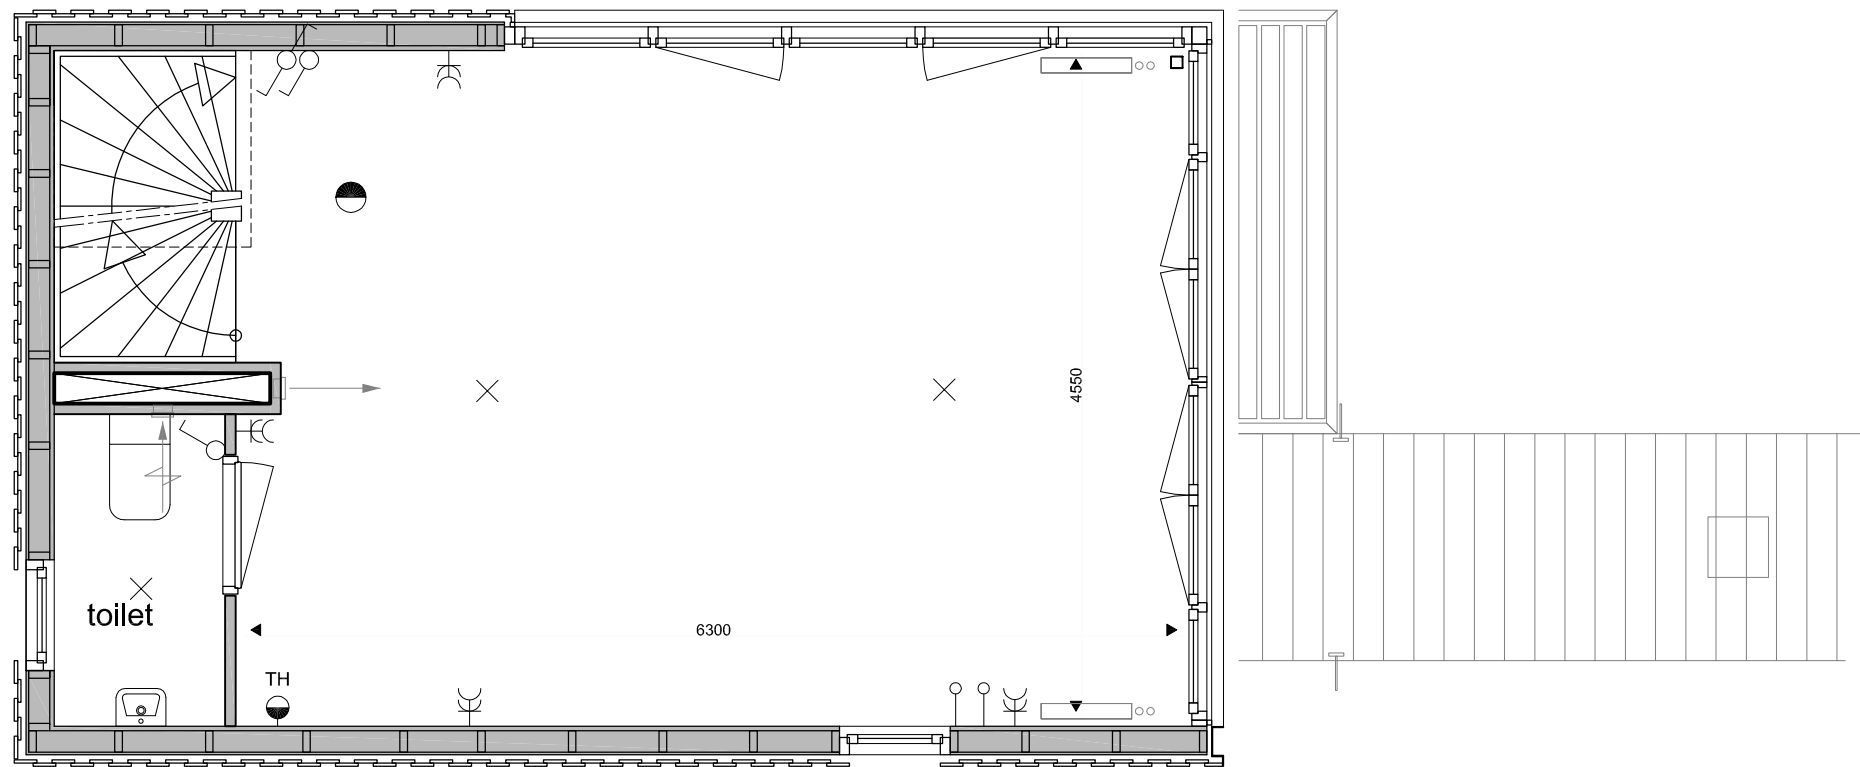

bouwnummer 13
plattegrond 2e verdieping Lighthouse

bovenkant dijk 2270+ NAP