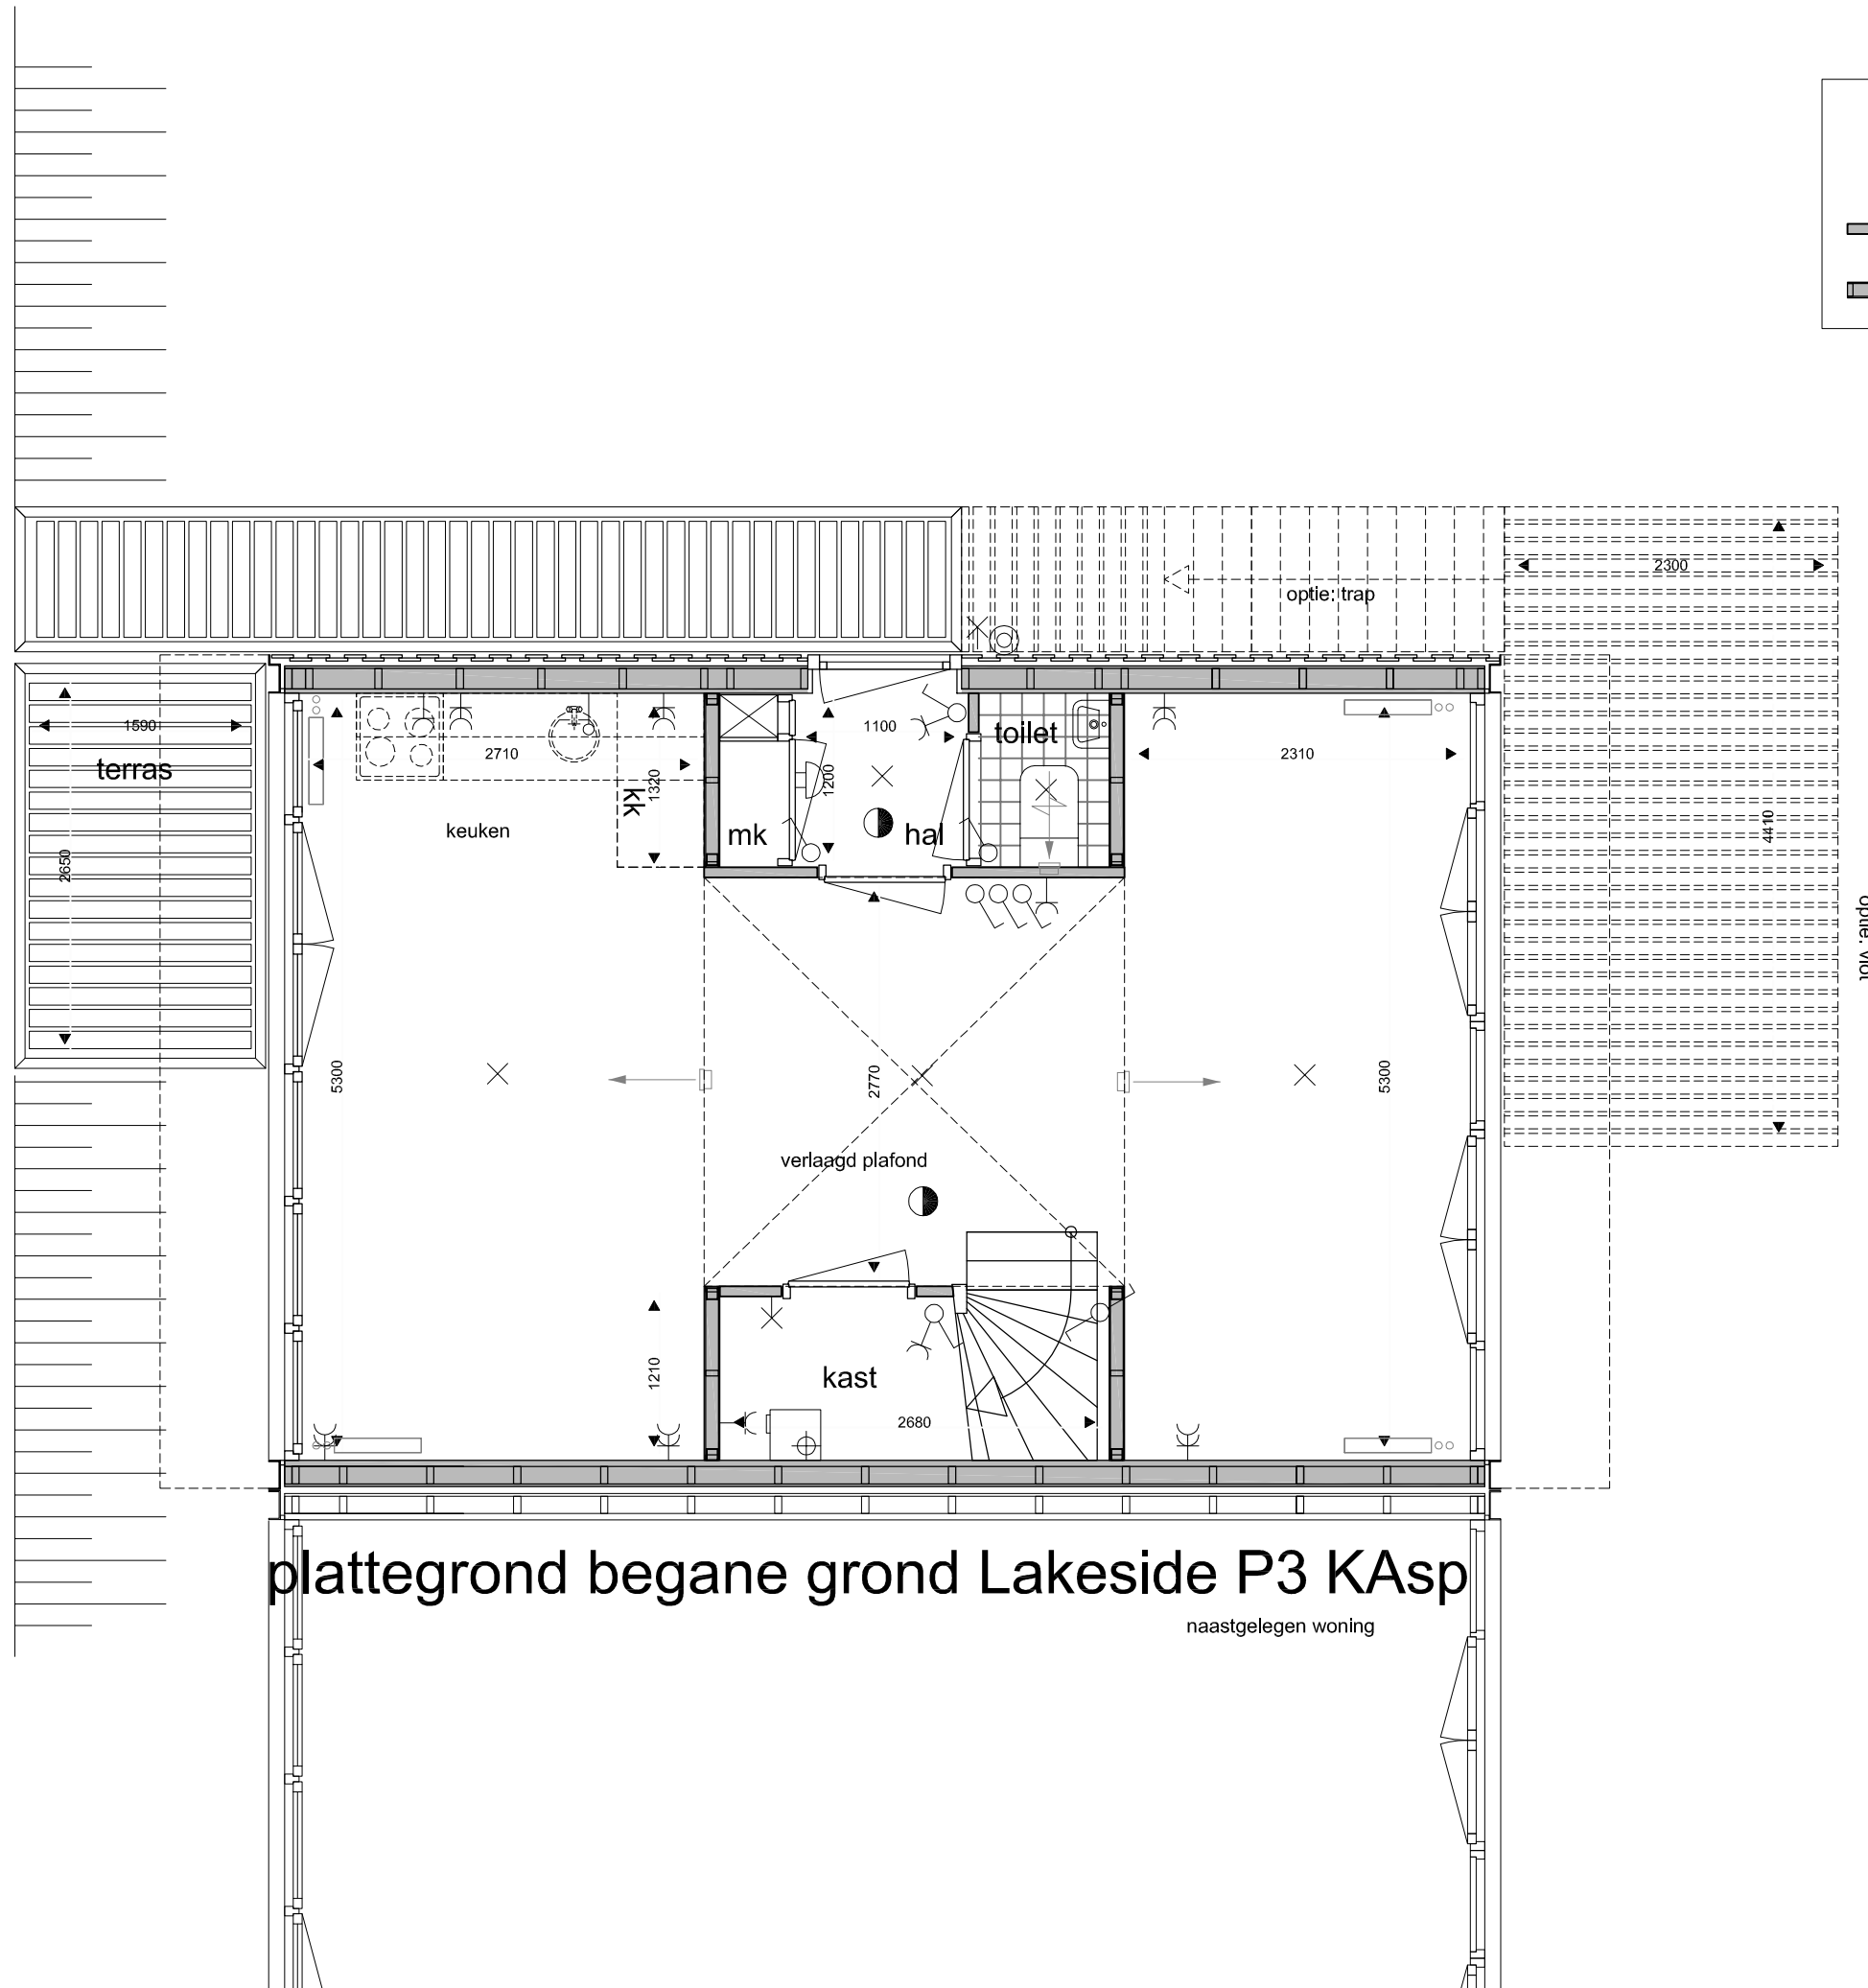

	renvoi binnenwanden
	stabiliteitswanden hsb
	lichte scheidingswanden

b.k. dijk 2270 + NAP

plattegrond begane grond Lakeside P3 KAsp

naastgelegen woning

	renvooi binnenwanden
	stabiliteitswanden hsb
	lichte scheidingswanden

plattegrond 1e verdieping Lakeside P3 KAsp

plattegrond 2e verdieping Lakeside P3 KAsp